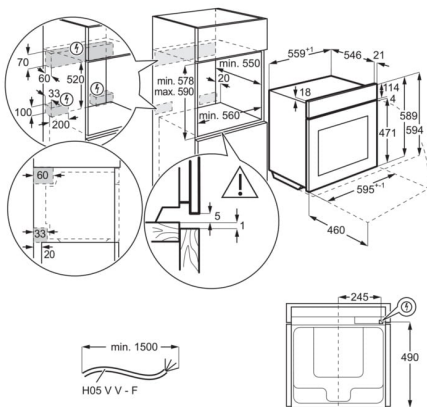

PSGBOV180DE0000F